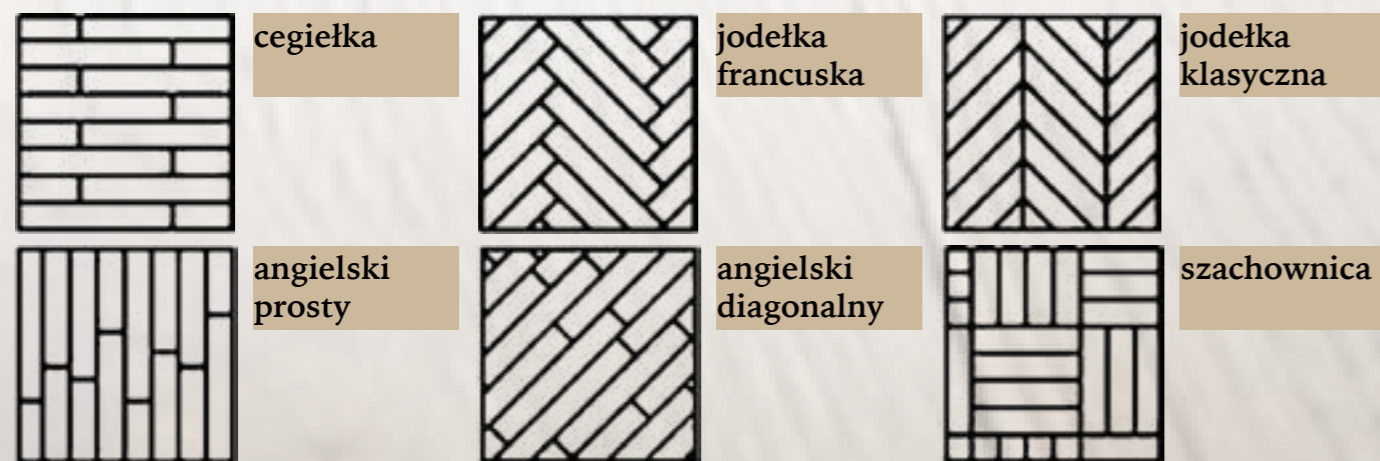

W naszym wzorniku zebraliśmy możliwości wzorów, kolorów oraz sposobów ułożenia desek podłogowych.

Rodzaje ułożenia parkietu

Wymiary desek

grubość deski	grubość warstwy wierzchniej	szerokość	długość
12,6	2	140	400-1900
14	4	140	600-2200
14	4	160	600-2200
14	4	180	600-2200
14	4	220	600-2200
14	4	240	600-2200
16	6	220	1000-2000
Jodełka francuska 13	4	120	600
Jodełka klasyczna 14	4	120	600